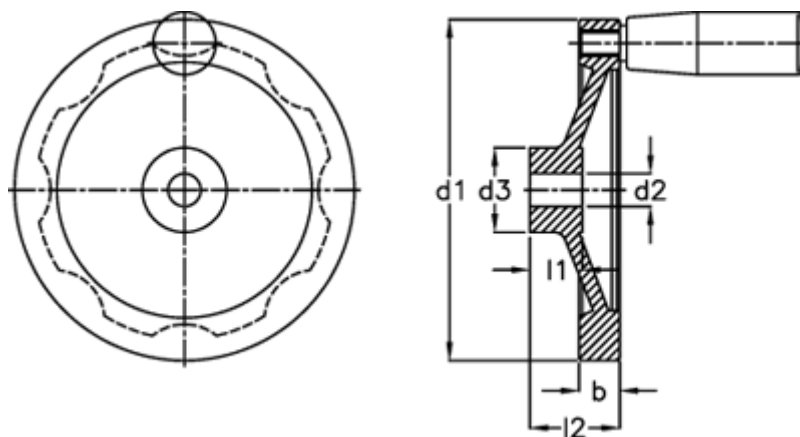

Varenummer: 20377300  
Beskrivelse: E+G Håndhjul  
GN 323-125-B14-R

## Mål

b	= 15.0
d1	= 125
d2 H7	= 14
d3	= 31
Håndtag Ø	= 22
l1	= 18
l2	= 33